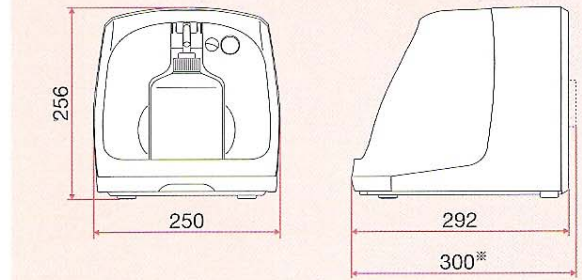

ขนาด

* สำหรับระบบใช้กับประตูอัตโนมัติ

หน่วย : mm

ชื่อสินค้า	เนื้อหา / รายละเอียด	จำนวนใน 1 กล่อง	Product code	JAN code
เครื่องจ่ายแอลกอฮอล์ฆ่าเชื้อที่มืออัตโนมัติ HDI-9000	—	1	41033	49-87696-41033-6
เครื่องจ่ายแอลกอฮอล์ฆ่าเชื้อที่มืออัตโนมัติ HDI-9000 ระบบใช้กับประตูอัตโนมัติ	—	1	41034	49-87696-41034-3
ขาตั้งเครื่อง HDI	—	1	41063	49-73512-41063-5
ขาตั้งเครื่อง HDI แบบมีล้อเลื่อน	—	1	41068	49-87696-41068-8
Holder ติดผนังสำหรับเครื่อง HDI	—	1	41066	49-73512-41066-6
สำหรับขวดเหลี่ยม 500 mL ที่แขวนขวดแบบ A	—	60	41953	49-87696-41953-7
ขวดพร้อมหัวปั๊ม 1 L	สำหรับฆ่าเชื้อที่มือ	12	65147	49-87696-65147-0
ถ่าน Alkaline Size D แพ็คเกจ	LR20(EX-S)2PY	50	41958	49-02530-72209-3
AC adapter	INPUT : AC1000V~120V 50/60Hz	1	47002	—

เพื่อการใช้งานที่ปลอดภัย

- สำหรับรายละเอียดข้อกำหนดของผลิตภัณฑ์ กรุณาสอบถามไปยังบริษัทผู้ผลิตโดยตรง
- อ่านคู่มือการใช้งานผลิตภัณฑ์ให้ละเอียดก่อนนำไปใช้งาน
- ใช้เครื่องนี้เฉพาะกับน้ำยาที่บริษัทกำหนด หากไม่ปฏิบัติตาม อาจเกิดความเสียหายขึ้นกับเครื่องจ่ายน้ำยาได้

- เพื่อการปรับปรุงคุณภาพสินค้าให้ดียิ่งขึ้น อาจมีการเปลี่ยนแปลงโดยไม่ต้องแจ้งให้ทราบล่วงหน้า
- สิ่งพิมพ์นี้อาจมีภาพหรือสีที่แตกต่างจากของจริงเล็กน้อย
- รายละเอียดเพิ่มเติม สอบถามได้ที่ตัวแทนจำหน่ายหรือบริษัทผู้ผลิตโดยตรง
- แคลลูลีนจัดจำหน่ายเมื่อเดือนสิงหาคม ปี 2011